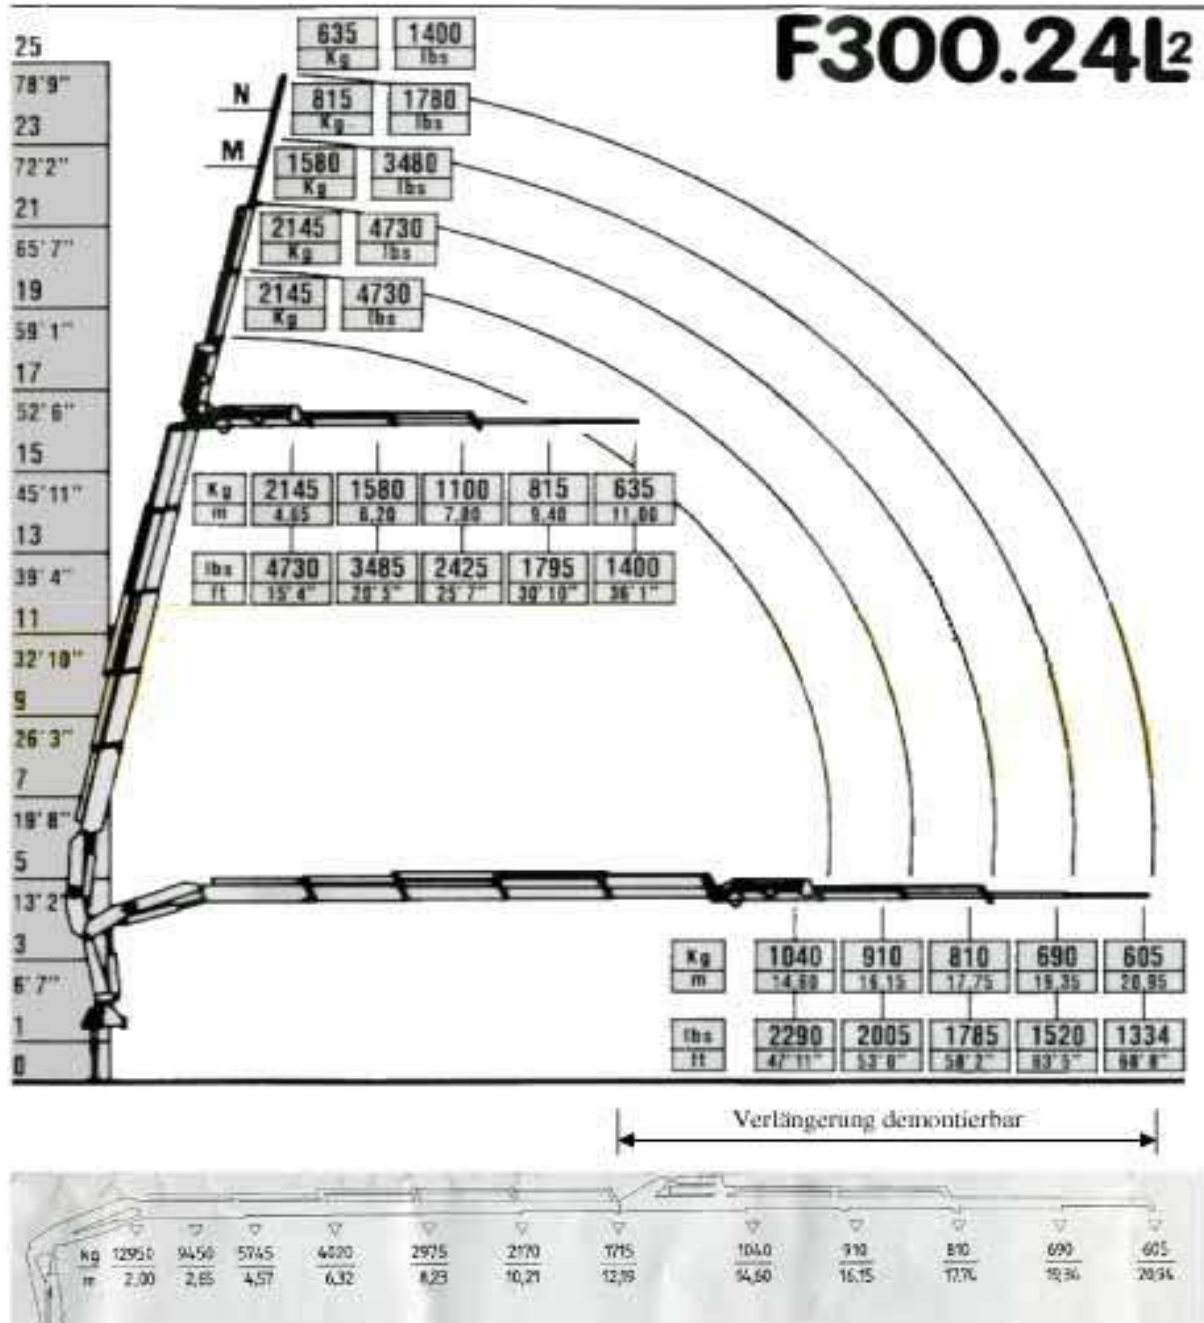

KILCHER TRANSPORTE AG

WALDSTRASSE 50 / 3427 UTZENSTORF

Tel: 032 / 665 46 76

Fax: 032 / 665 36 79

www.kilchertrans.ch

info@kilchertrans.ch

Der LKW-Kran der fast keine Wünsche mehr offen lässt. Ideal für Stein-, Ziegel-, Metallbaukonstruktionen-, Maschinen-Transporte u.s.w..

NICHT ZU KLEIN UND NICHT ZU GROSS

Traglasten-Diagramm von 4-Achser/LKW-Kran

Ladefläche: 730cm x 243 cm (LxB) Innenfläche
 Pritsenhöhe: 140 cm (max. Gesamthöhe 4m)
 Aufbau: LKW-Kran hinter Kabine mit Alupritsche offen mit Binderingen
 Nutzlast: 11020 kg bei Gesamtgewicht von 28 t
 Kleinste Höhe des Fahrzeuges: 3.80m