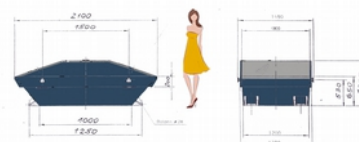

2.5m3 Mini-Deckelmulde (260x145x115)

Mulden

Flachmulde 4.0m3

4m3 Flachmulde befahrbar (410x213x42)

Standard-Mulde 4.0m3

4m3 Normalmulde/ Schuttmulde (350x170x105)

Allzweckmulde 7.0m3

7m3 Allzweckmulde (350x170x150)

Deckelmulde 6.8m3

6.8m3 Deckelmulde beidseitig zu öffnen (350x170x150)

Deckelmulde 10.0m3

10m3 Deckelmulde beidseitig zu öffnen (430x201x170)

Absetz-Container 10.0m3

10m3 Absetzcontainer (380x180x150)

Absetz-Palette

16-25m³ Abrollcont.
(610x250x150)

36m³ Abrollcontainer offen

35-36m³
Abrollcontainer
(700x220x250)

36m³ Abroll-Deckelmulde

25-36m³
Abrolldeckelcont.
(gegebenenfalls
mit Fallsegeln)
(700x220x250)

Abroll-Palette/Plattform diverse

Abrollpalette
befahrbar
(700x250x42)

Abroll-Presscontainer 20-25m³

Abrollpress-
container 16-25m³
(540-730x255x260)

Bilder sind nicht immer in Massstab und können abweichen zur Realität, Hersteller, Typ bzw. Sorte / Grössen können variieren