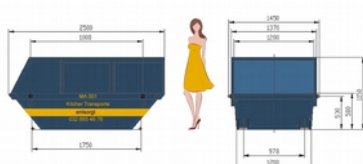

Mini-Allzweckmulde 2.5m3

2.5m3 Mini-Allzweckmulde (260x145x115)