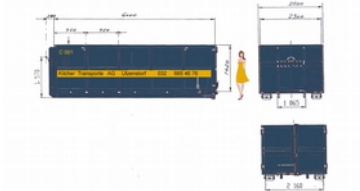

Deckelmulde 6.8m3

6.8m3 Deckelmulde beidseitig zu öffnen (350x170x150)

Deckelmulde 10.0m3

10m3 Deckelmulde beidseitig zu öffnen (430x201x170)

Absetz-Container 10.0m3

10m3 Absetzcontainer (380x180x150)

Absetz-Palette

Absetzpalette befahrbar (410x213x20)

AbsetzPresscontainer bis 12m3

Presscontainer 8-12m3

Bilder sind nicht immer in Massstab und können abweichen zur Realität, Hersteller, Typ bzw. Sorte / Grössen können variieren

16-25m³ Abrollcont.
(610x250x150)

36m³ Abrollcontainer offen

35-36m³
Abrollcontainer
(700x220x250)

36m³ Abroll-Deckelmulde

25-36m³
Abrolldeckelcont.
(gegebenenfalls
mit Fallsegeln)
(700x220x250)

Abroll-Palette/Plattform diverse

Abrollpalette
befahrbar
(700x250x42)

Abroll-Presscontainer 20-25m³

Abrollpress-
container 16-25m³
(540-730x255x260)

Bilder sind nicht immer in Massstab und können abweichen zur Realität, Hersteller, Typ bzw. Sorte / Grössen können variieren