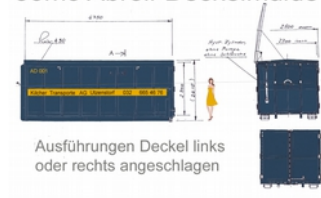

Absetzpalette befahrbar (410x213x20)

AbsetzPresscontainer bis 12m3

Presscontainer 8-12m3

Bilder sind nicht immer in Massstab und können abweichen zur Realität, Hersteller, Typ bzw. Sorte / Grössen können variieren

Muldensortiment für Haken- und Kombigeräte

Abrollkipper / Hakengerät

Abrollcontainer

10m³ Abrollmulde

10m³ Abrollcont.
befahrbar
(610x250x95)

12m³ Abroll-Sörlingmulde

12m³ Abrollsörling
(600x250x105)

20m³ Abrollmulde

16-25m³ Abrollcont.
(610x250x150)

36m³ Abrollcontainer offen

35-36m³
Abrollcontainer
(700x220x250)

36m³ Abroll-Deckelmulde

25-36m³
Abrolldeckelcont.
(gegebenenfalls
mit Fallsegeln)
(700x220x250)

Abroll-Palette/Plattform diverse

Abrollpalette
befahrbar
(700x250x42)

Abroll-Presscontainer 20-25m³

Abrollpress-
container 16-25m³
(540-730x255x260)

Bilder sind nicht immer in Massstab und können abweichen zur Realität, Hersteller, Typ bzw. Sorte / Grössen können variieren