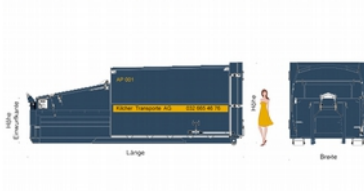

2.5m3 Mini-Deckelmulde (260x145x115)

Mulden

Flachmulde 4.0m3

4m3 Flachmulde befahrbar (410x213x42)

Standard-Mulde 4.0m3

4m3 Normalmulde/ Schuttmulde (350x170x105)

Allzweckmulde 7.0m3

7m3 Allzweckmulde (350x170x150)

Deckelmulde 6.8m3

6.8m3 Deckelmulde beidseitig zu öffnen (350x170x150)

Deckelmulde 10.0m3

10m3 Deckelmulde beidseitig zu öffnen (430x201x170)

Absetz-Container 10.0m3

10m3 Absetzcontainer (380x180x150)

Absetz-Palette

16-25m³ Abrollcont.
(610x250x150)

36m³ Abrollcontainer offen

35-36m³
Abrollcontainer
(700x220x250)

36m³ Abroll-Deckelmulde

25-36m³
Abrolldeckelcont.
(gegebenenfalls
mit Fallsegeln)
(700x220x250)

Abroll-Palette/Plattform diverse

Abrollpalette
befahrbar
(700x250x42)

Abroll-Presscontainer 20-25m³

Abrollpress-
container 16-25m³
(540-730x255x260)

Bilder sind nicht immer in Massstab und können abweichen zur Realität, Hersteller, Typ bzw. Sorte / Grössen können variieren