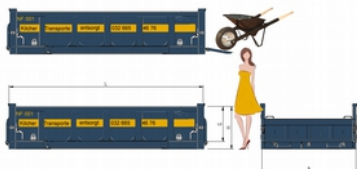

2.5m3 Mini-Deckelmulde (260x145x115)

Mulden

Flachmulde 4.0m3

4m3 Flachmulde befahrbar (410x213x42)

Standard-Mulde 4.0m3

4m3 Normalmulde/ Schuttmulde (350x170x105)

Allzweckmulde 7.0m3

7m3 Allzweckmulde (350x170x150)

Deckelmulde 6.8m3

6.8m3 Deckelmulde beidseitig zu öffnen (350x170x150)

Deckelmulde 10.0m3

10m3 Deckelmulde beidseitig zu öffnen (430x201x170)

Absetz-Container 10.0m3

10m3 Absetzcontainer (380x180x150)

Absetz-Palette

Absetzpalette befahrbar (410x213x20)

AbsetzPresscontainer bis 12m3

Presscontainer 8-12m3

Bilder sind nicht immer in Massstab und können abweichen zur Realität, Hersteller, Typ bzw. Sorte / Grössen können variieren

Abrollpalette
befahrbar
(700x250x42)

Abroll-Presscontainer 20-25m³

Abrollpress-
container 16-25m³
(540-730x255x260)

Bilder sind nicht immer in Massstab und können abweichen zur Realität, Hersteller, Typ bzw. Sorte / Grössen können variieren