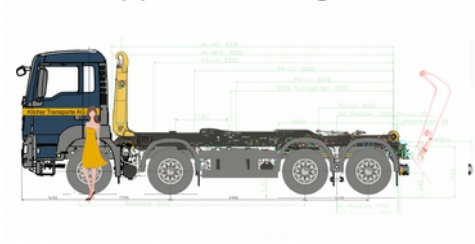

Muldensortiment für Haken- und Kombigeräte

Abrollkipper / Hakengerät