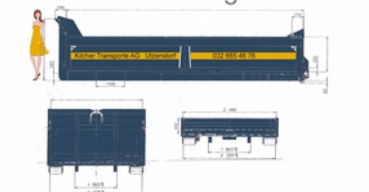

Absetzpalette befahrbar (410x213x20)

AbsetzPresscontainer bis 12m3

Presscontainer 8-12m3

Bilder sind nicht immer in Massstab und können abweichen zur Realität, Hersteller, Typ bzw. Sorte / Grössen können variieren

Muldensortiment für Haken- und Kombigeräte

Abrollkipper / Hakengerät

Abrollcontainer

10m³ Abrollmulde

10m³ Abrollcont.
befahrbar
(610x250x95)

12m³ Abroll-Sörlingmulde

12m³ Abrollsörling
(600x250x105)

20m³ Abrollmulde

16-25m³ Abrollcont.
(610x250x150)

36m³ Abrollcontainer offen

35-36m³
Abrollcontainer
(700x220x250)

36m³ Abroll-Deckelmulde

25-36m³
Abrolldeckelcont.
(gegebenenfalls
mit Fallsegeln)
(700x220x250)

Abroll-Palette/Plattform diverse

Abrollpalette
befahrbar
(700x250x42)

Abroll-Presscontainer 20-25m³

Abrollpress-
container 16-25m³
(540-730x255x260)

Bilder sind nicht immer in Massstab und können abweichen zur Realität, Hersteller, Typ bzw. Sorte / Grössen können variieren