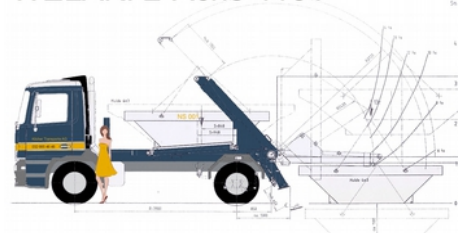

Muldensortiment für Klein-Welaki

WELAKI 2-Achs 413T

Mini-Mulden

Mini-Absetzmulde 1.5m3

1.5m3 Mini-Standardmulde (260x145x58)

Mini-Allzweckmulde 2.5m3

2.5m3 Mini-Allzweckmulde (260x145x115)

2.5m3 Mini-Deckelmulde

2.5m3 Mini-Deckelmulde (260x145x115)

Mulden

Flachmulde 4.0m3

4m3 Flachmulde befahrbar (410x213x42)

Standard-Mulde 4.0m3

4m3 Normalmulde/ Schuttmulde (350x170x105)

Allzweckmulde 7.0m3

7m3 Allzweckmulde (350x170x150)

Deckelmulde 6.8m3

6.8m3 Deckelmulde beidseitig zu öffnen (350x170x150)

Deckelmulde 10.0m3

10m3 Deckelmulde beidseitig zu öffnen (430x201x170)

Absetz-Container 10.0m3

10m3 Absetzcontainer (380x180x150)

Absetz-Palette

Abrollpalette
befahrbar
(700x250x42)

Abroll-Presscontainer 20-25m³

Abrollpress-
container 16-25m³
(540-730x255x260)

Bilder sind nicht immer in Massstab und können abweichen zur Realität, Hersteller, Typ bzw. Sorte / Grössen können variieren