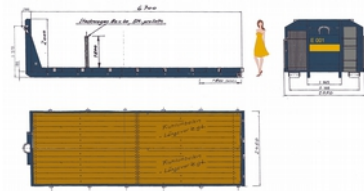

2.5m3 Mini-Deckelmulde (260x145x115)

Mulden

Flachmulde 4.0m3

4m3 Flachmulde befahrbar (410x213x42)

Standard-Mulde 4.0m3

4m3 Normalmulde/ Schuttmulde (350x170x105)

Allzweckmulde 7.0m3

7m3 Allzweckmulde (350x170x150)

Deckelmulde 6.8m3

6.8m3 Deckelmulde beidseitig zu öffnen (350x170x150)

Deckelmulde 10.0m3

10m3 Deckelmulde beidseitig zu öffnen (430x201x170)

Absetz-Container 10.0m3

10m3 Absetzcontainer (380x180x150)

Absetz-Palette

16-25m³ Abrollcont.
(610x250x150)

36m³ Abrollcontainer offen

35-36m³
Abrollcontainer
(700x220x250)

36m³ Abroll-Deckelmulde

25-36m³
Abrolldeckelcont.
(gegebenenfalls
mit Fallsegeln)
(700x220x250)

Abroll-Palette/Plattform diverse

Abrollpalette
befahrbar
(700x250x42)

Abroll-Presscontainer 20-25m³

Abrollpress-
container 16-25m³
(540-730x255x260)

Bilder sind nicht immer in Massstab und können abweichen zur Realität, Hersteller, Typ bzw. Sorte / Grössen können variieren