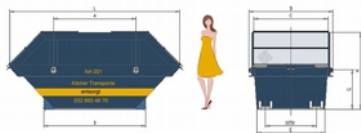

2.5m3 Mini-Deckelmulde (260x145x115)

Mulden

Flachmulde 4.0m3

4m3 Flachmulde befahrbar (410x213x42)

Standard-Mulde 4.0m3

4m3 Normalmulde/ Schuttmulde (350x170x105)

Allzweckmulde 7.0m3

7m3 Allzweckmulde (350x170x150)

Deckelmulde 6.8m3

6.8m3 Deckelmulde beidseitig zu öffnen (350x170x150)

Deckelmulde 10.0m3

10m3 Deckelmulde beidseitig zu öffnen (430x201x170)

Absetz-Container 10.0m3

10m3 Absetzcontainer (380x180x150)

Absetz-Palette

Absetzpalette befahrbar (410x213x20)

AbsetzPresscontainer bis 12m3

Presscontainer 8-12m3

Bilder sind nicht immer in Massstab und können abweichen zur Realität, Hersteller, Typ bzw. Sorte / Grössen können variieren

Abrollpalette
befahrbar
(700x250x42)

Abroll-Presscontainer 20-25m³

Abrollpress-
container 16-25m³
(540-730x255x260)

Bilder sind nicht immer in Massstab und können abweichen zur Realität, Hersteller, Typ bzw. Sorte / Grössen können variieren