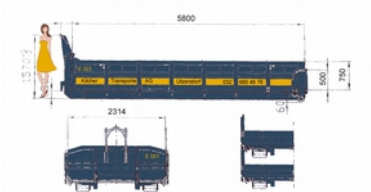

Abrollcontainer

10m³ Abrollmulde

10m³ Abrollcont.
befahrbar
(610x250x95)