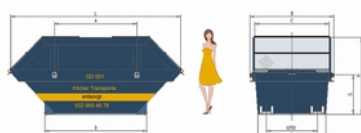

2.5m3 Mini-Deckelmulde (260x145x115)

Mulden

Flachmulde 4.0m3

4m3 Flachmulde befahrbar (410x213x42)

Standard-Mulde 4.0m3

4m3 Normalmulde/ Schuttmulde (350x170x105)

Allzweckmulde 7.0m3

7m3 Allzweckmulde (350x170x150)

Deckelmulde 6.8m3

6.8m3 Deckelmulde beidseitig zu öffnen (350x170x150)

Deckelmulde 10.0m3

10m3 Deckelmulde beidseitig zu öffnen (430x201x170)

Absetz-Container 10.0m3

10m3 Absetzcontainer (380x180x150)

Absetz-Palette

Absetzpalette befahrbar (410x213x20)

AbsetzPresscontainer bis 12m3

Presscontainer 8-12m3

Bilder sind nicht immer in Massstab und können abweichen zur Realität, Hersteller, Typ bzw. Sorte / Grössen können variieren

Abrollpalette
befahrbar
(700x250x42)

Abroll-Presscontainer 20-25m³

Abrollpress-
container 16-25m³
(540-730x255x260)

Bilder sind nicht immer in Massstab und können abweichen zur Realität, Hersteller, Typ bzw. Sorte / Grössen können variieren